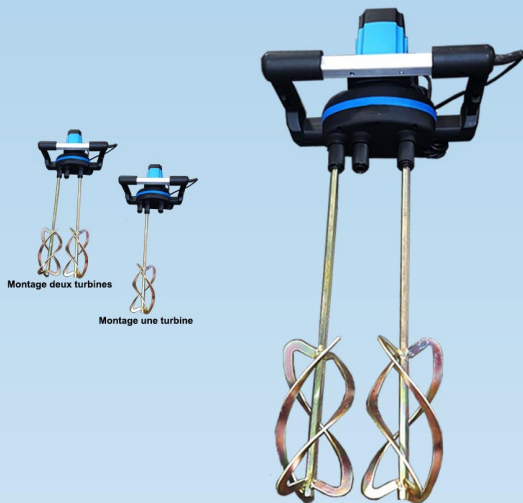

Vendu à l'unité

Etabli-Wax 2 en 1 Etabli puis poubelle -

Réf:	Dimensions
ETABL	800mm x 600 mm x 400 mm

Vendu à l'unité

Etabli en carton à monter, livré à plat
Avec encoches de stabilisation & poignées de transport

OUTILLAGE

Malaxeur Bi-turbines -

Réf:	Équipement	Qté / Boite
MALAX1600	2 turbines	1 pièce

Vendu à l'unité

Malaxeur Mono-turbines -

Réf:	Équipement	Qté / Boite	Qté / Carton	Qté / Palette
MALAXEUR	1 turbines	1 pièce		