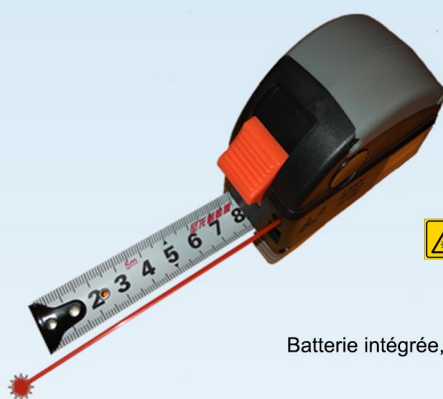

Mètre ruban 5m & laser 40m -

Batterie intégrée, livré avec câble de recharge

Réf:	Qté / Boite
MLaser540	1 pièce

Vendu à l'unité